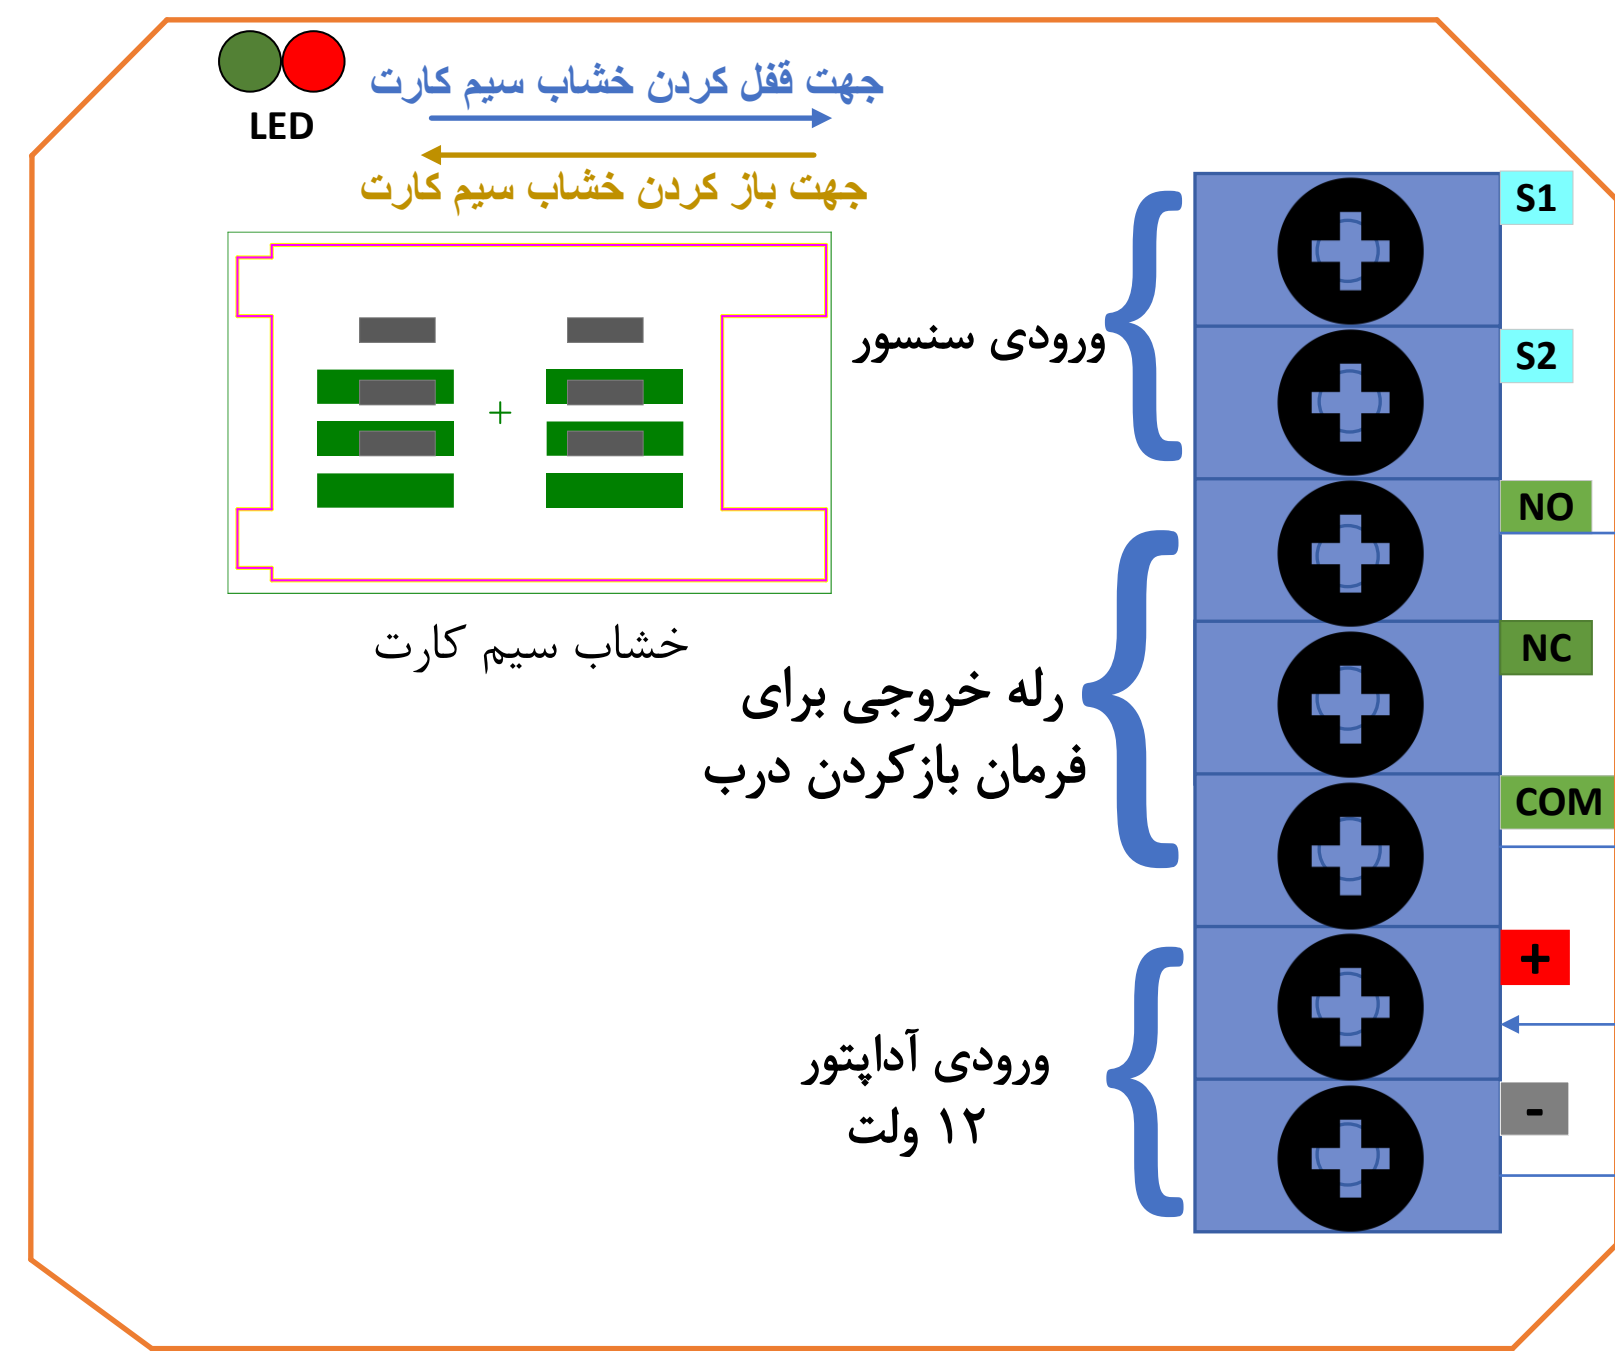

شماتیک فرمان همزمان به دو درب جکی با استفاده از یک درب بازکن اسگیت

اتصال به فرمان برد درب جکی اول

اتصال به فرمان برد درب جکی دوم

اتصال به مشترک برد فرمان درب جکی اول

اتصال به مشترک برد فرمان درب جکی دوم